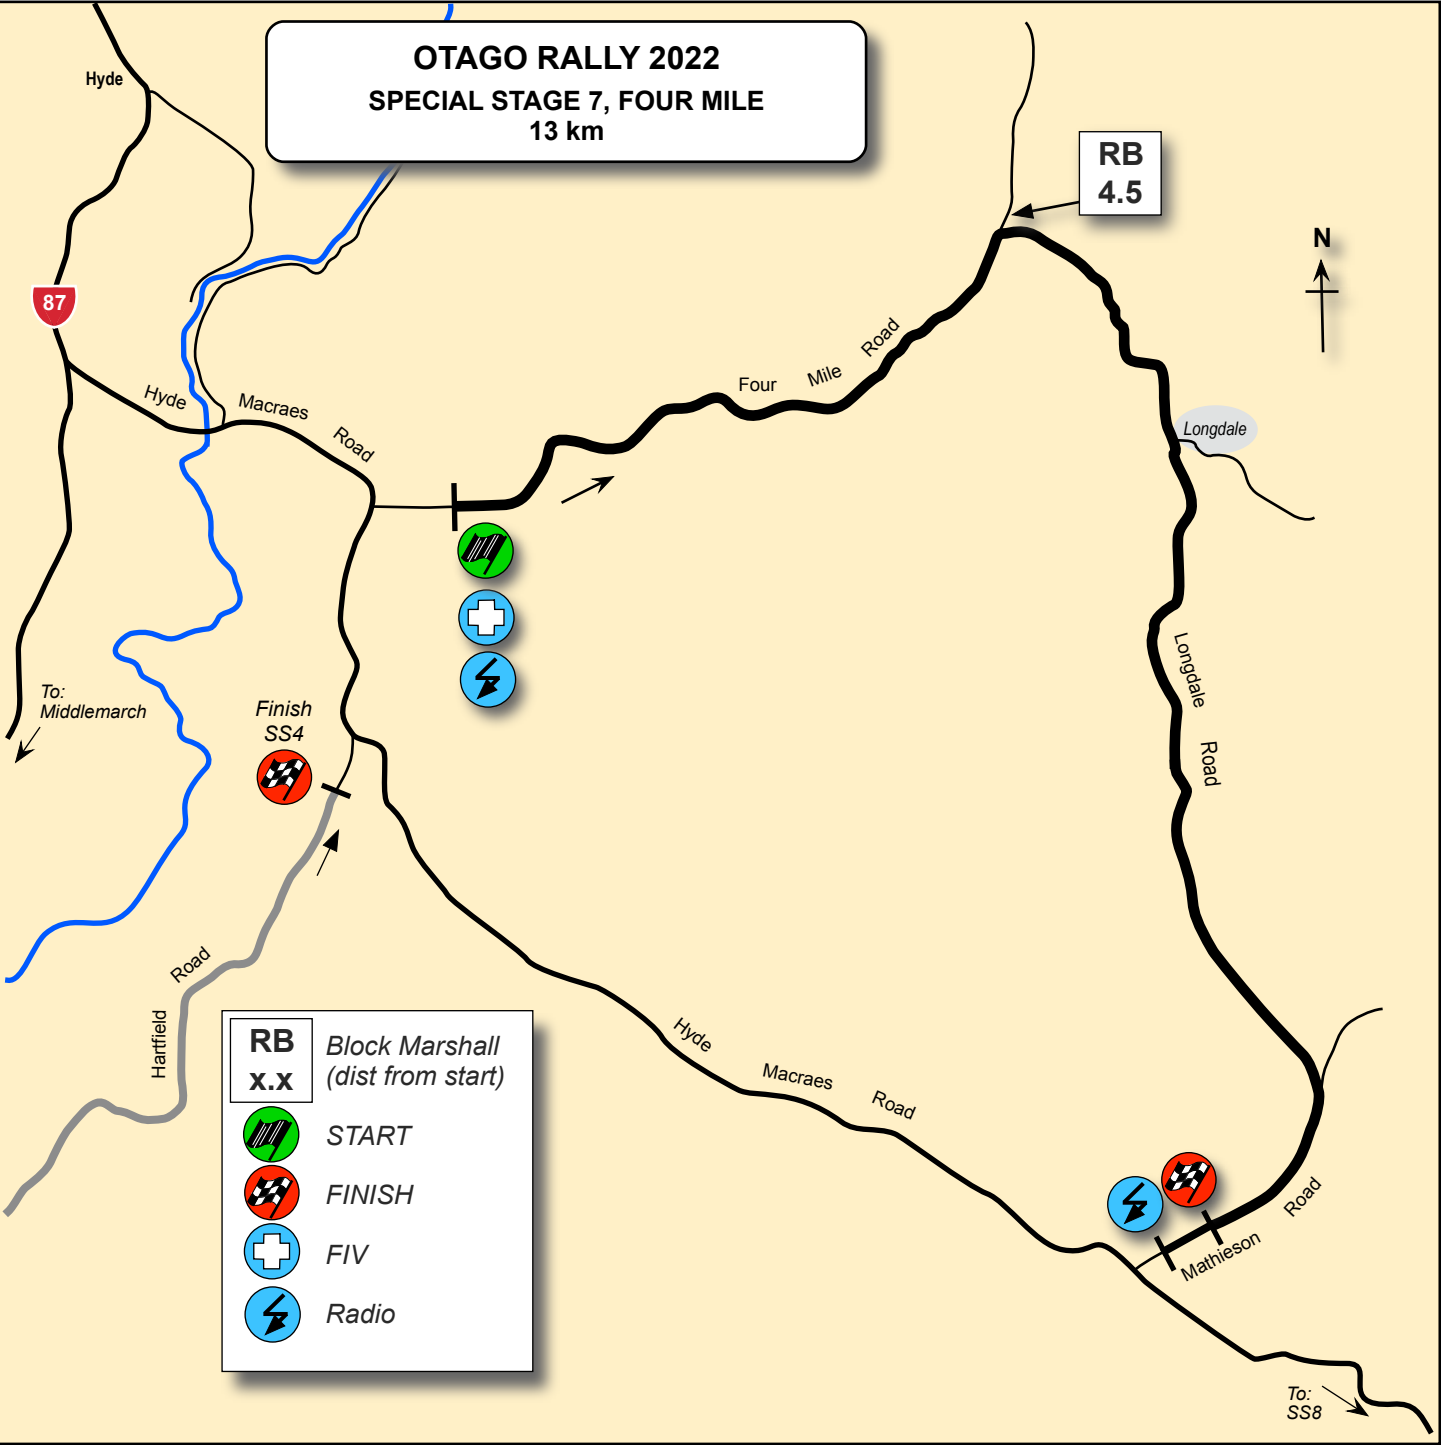

**OTAGO RALLY 2022**  
**SPECIAL STAGE 7, FOUR MILE**  
 13 km

**RB**  
**4.5**

<b>RB</b>	<i>Block Marshall</i>
<b>x.x</b>	<i>(dist from start)</i>
	<b>START</b>
	<b>FINISH</b>
	<b>FIV</b>
	<b>Radio</b>